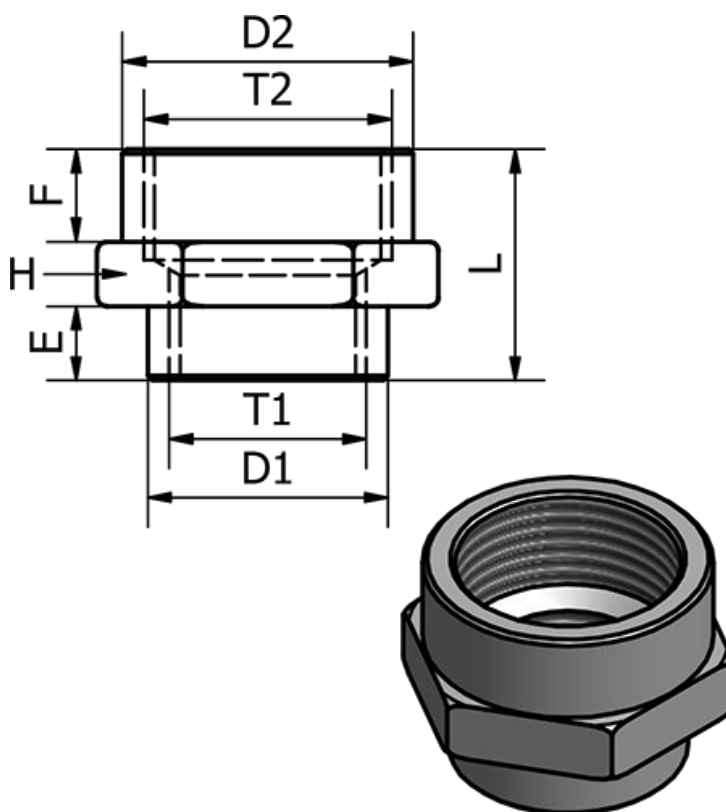

Varenummer: 5891126TR1814
Beskrivelse: Muffe1126TR - 1814
Reduktion, G1/8" - G1/4"

Mål

D1 = 13.0

D2 = 16.5

E = 6.0

F = 8.0

H = 17

L = 20.0

T = 1/8"

T2 = 1/4"